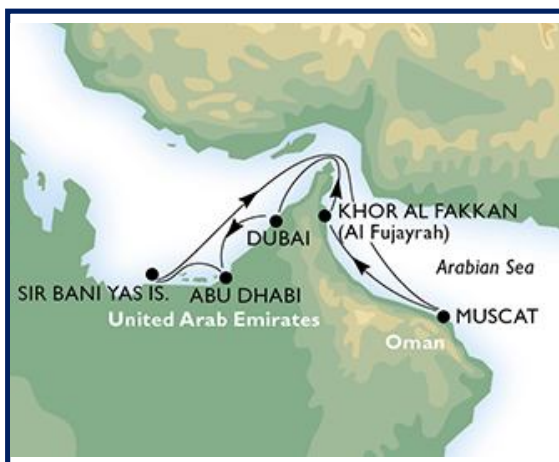

CROCIERA D'ORIENTE

MSC SPLENDIDA DUBAI, ABU DHABI E OMAN

17-24 FEBBRAIO 2018

ITINERARIO CROCIERA

GG	DATA	PORTO	ARR.	PART
1	17 feb	DUBAI	-	23:00
2	18 feb	ABU DHABI	05:00	23:00
3	19 feb	SIR BANI YAS IS	09:00	17:00
4	20 feb	NAVIGAZIONE	-	-
5	21 feb	MUSCAT	08:00	18:00
6	22 feb	KHOR AL FAKKAN	08:00	18:00
7	23 feb	DUBAI	13:00	-
8	24 feb	DUBAI	-	-

PARTENZA CON PULLMAN GT DA LA SPEZIA, SARZANA, MASSA, CARRARA

QUOTE DI PARTECIPAZIONE

Interna Bella € 1.250

Esterna Fantastica € 1.400

Balcone Bella € 1.550

LA QUOTA COMPRENDE

Pullman GT a/r per Milano, Volo di linea a/r in classe economica, Crociera nella cabina prescelta, Tasse aeroportuali, Pensione completa, Assicurazione medico bagaglio e annullamento, Assistente agenzia. Le quote non comprendono le bevande, le mance e quanto non espressamente citato.