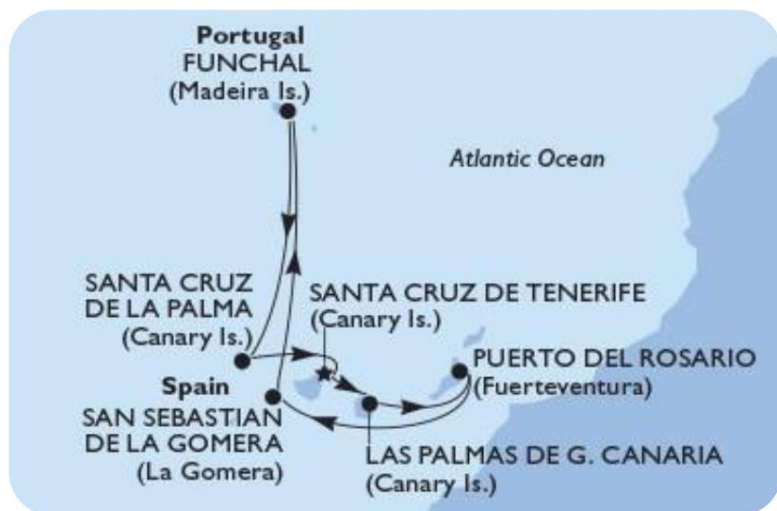

MSC
CROCIERE

IN VIAGGIO VERSO LA BELLEZZA

CROCIERA DI GRUPPO

MSC OPERA - 16/23 MARZO 2025

	GG	DATA	PORTO	ARR.	PART.
1	DOM	16-mar-25	TENERIFE	-	22.00
2	LUN	17-mar-25	G.CANARIA	06.00	22.00
3	MAR	18-mar-25	FUERTEVENTURA	09.00	20.00
4	MER	19-mar-25	NAVIGAZIONE	-	-
5	GIO	20-mar-25	FUNCHAL	07.00	18.00
6	VEN	21-mar-25	LA PALMA	11.00	18.00
7	SAB	22-mar-25	LANZAROTE	09.00	18.00
8	DOM	23-mar-25	TENERIFE	05.00	-